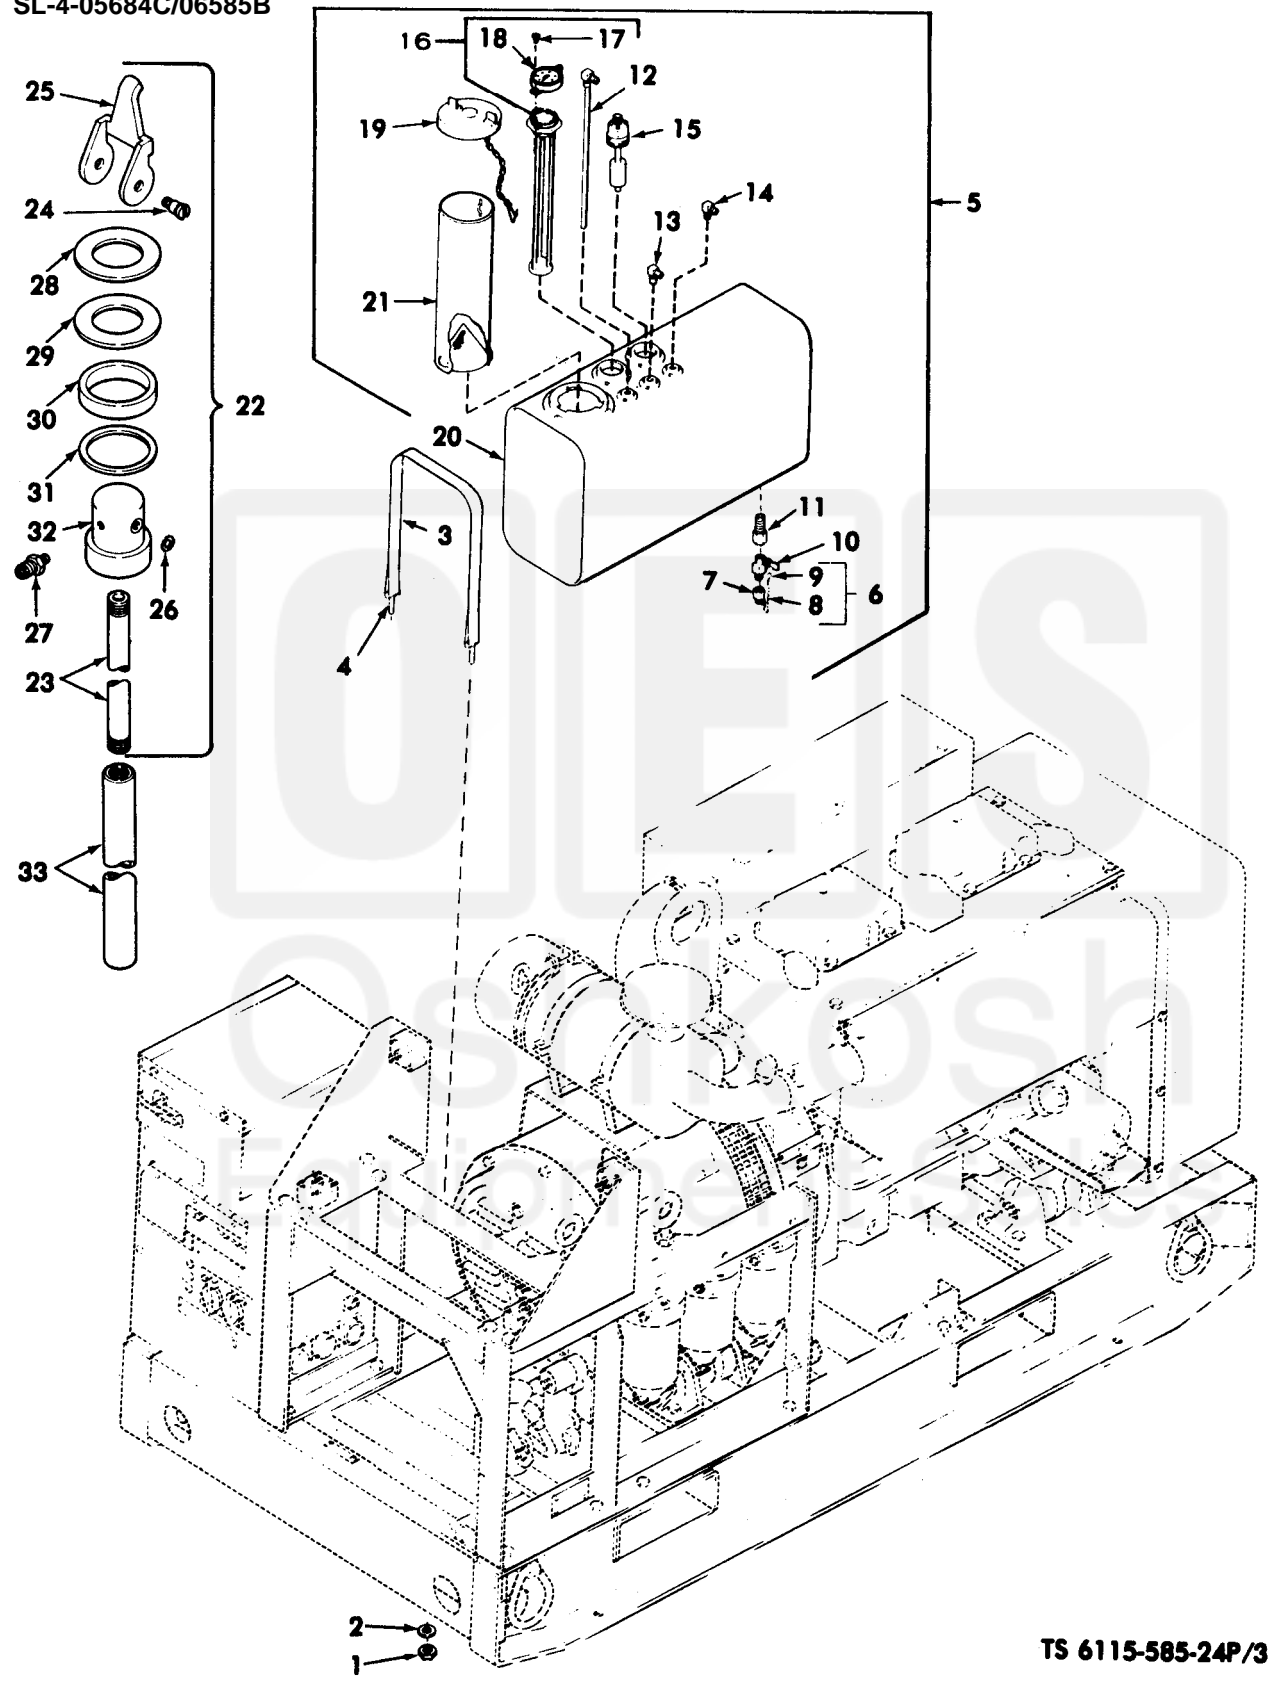

TM5-6115-585-24P  
NAVFAC P-8-623-24P  
TO-35C2-3-455-4  
SL-4-05684C/06585B

TS 6115-585-24P/3

FIGURE 3. Fuel tank assembly

TMS-6115-585-249  
 TO-35C2-3-455-4  
 SL-4-05684C/06585B

(1) ILLUS- TRATION A FIG NO.	B ITEM NO.	(2) SMR CODE				(3) USMC		(4) NATIONAL STOCK NUMBER	(5) DESCRIPTION REF NUMBER & MFR CODE	(6) USABLE ON CODE U/M	(7) QTY INC IN UNIT	(8) USMC QTY PER EQUIP
		A ARMY	B AIR FORCE	C NAVY	D USMC	A SSI	B REPL FACTOR					
GROUP 03 TANK ASSEMBLY, FUEL												
3	1	PAOZZ	PAOZZ	PAFZZ	PAFZZ	D	008	5310-00-807-1469	NUT, SELF-LOCKING, HEX: 5/16-24 MS21042-5 (96906)	EA	4	4
3	2	PAOZZ	PAOZZ	XB	PAFZZ	D	010	5310-00-081-4219	WASHER, FLAT: 5/16 MS27183-12 (96906)	EA	4	13
3	3	PBOOO	XBOZZ	XB	XBPFZZ			5340-01-049-0398	STRAP, RETAINING 72-5066 (30554)	EA	2	2
3	4	PAOZZ	PAOZZ	XB	PAFZZ	D	008	5306-01-049-9128	BOLT, TEE HEAD: 5/16-24 UNF-2A 72-5097 (30554) 31-2-1 (00671)	EA	2	4
3	5	PBOFF	AFOFF	AHHHH	APFZZ			2910-01-044-8235	TANK, ASSEMBLY, FUEL 72-5108 (30554) 159-0993 (44940)	EA	1	1
3	6	PAOZZ	PAOZZ	AOOOO	APFZZ			4730-00-812-1333	CAP, TUBE 69-539-2 (30554) 502-0318 (44940)	EA	1	2
3	7	XAOZZ	PAOZZ	XB	PAFZZ	D	005	4730-01-052-6015	CAP 8129X4 (79470)	EA	1	2
3	8	XAOZZ	PAOZZ	XB	PAFZZ	D	010	4010-00-809-2719	CHAIN RRC271 (81348)	FT	V	
3	9	XAOZZ	PAOZZ	XB	PAFZZ	D	005	4030-00-270-5436	HOOK MS87006-3 (96906)	EA	2	4
3	10	PAOZZ	PAOZZ	XB	PAFZZ	D	005	4820-00-595-3191	COCK, SHUTOFF: 72-5101 (30554) 695 (79470)	EA	1	1
3	11	PAOZZ	PAOZZ	PAFZZ	PAFZZ	D	009	4730-00-301-7470	ADAPTER, PIPE: 1/4 NPTF, BRASS 3200X4 (79470)	EA	1	2
3	12	PAOZZ	PAOZZ	XB	PAFZZ	D	005	4710-01-048-9626	TUBE ASSEMBLY, FUEL PICKUP 72-5076 (30554) 159-0975 (44940)	EA	1	1
3	13	PAOZZ	PAOZZ	XB	PAFZZ	D	006	4730-00-322-8375	ELBOW, PIPE: 90 DEG MALE, 1/2-20 THD, 1/4 NPTF, BRASS 2024-4-5B (01276)	EA	1	1
3	14	PAOZZ	PAOZZ	XB	PAFZZ	D	006	4730-00-278-4673	ELBOW, PIPE: 90 DEG MALE, 7/16-20 THD, 1/4 NPTF MS20822-4-4B (96906)	EA	1	1
3	15	PAOZZ	PAOZZ	PAHZZ	PAFZZ	D	050	5930-01-062-0690	SMITCH, FLOAT: FUEL LEVEL 72-5081 (30554) LS-29385 (94034)	EA	1	1
3	16	PAOOZ	PAOZZ	PAHZZ	PAFZZ	D	050	6680-01-038-3719	GAGE, LIQUID QUANTITY 72-5078 (30554) 8680-L14 (09393)	EA	1	1
3	17	PAOZZ	PAOZZ	PAHZZ	PAFZZ	D	009	5305-00-054-6650	SCREW, MACHINE MS51957-36 (96906)	EA	2	2
3	18	PAOZZ				D	009	5355-01-044-6442	DIAL, FUEL TANK 5-62 (09393)	EA	1	
3	19	PAOZZ	PAOZZ	PAOZZ	PAOZZ	D	027	2910-00-141-9758	CAP, FUEL TANK MS35645-1 (96906)	EA	1	1
3	20	PBOFF	PBOFF	XB	XBPFZZ			2910-01-044-8234	TANK, FUEL: ENGINE 72-5199 (30554) 159-0991 (44940)	EA	1	1
3	21	PAOZZ	PAOZZ	XB	PAFZZ	D	008	2910-00-752-9138	STRAINER, FUEL MS90908-1 (96906)	EA	1	1
3	22	PAOZZ	PAOOO	XB	PAOOO		009	2910-00-066-1235	ADAPTER, FUEL DRUM 72-5092 (30554) 151-0823 (44940)	EA	1	1